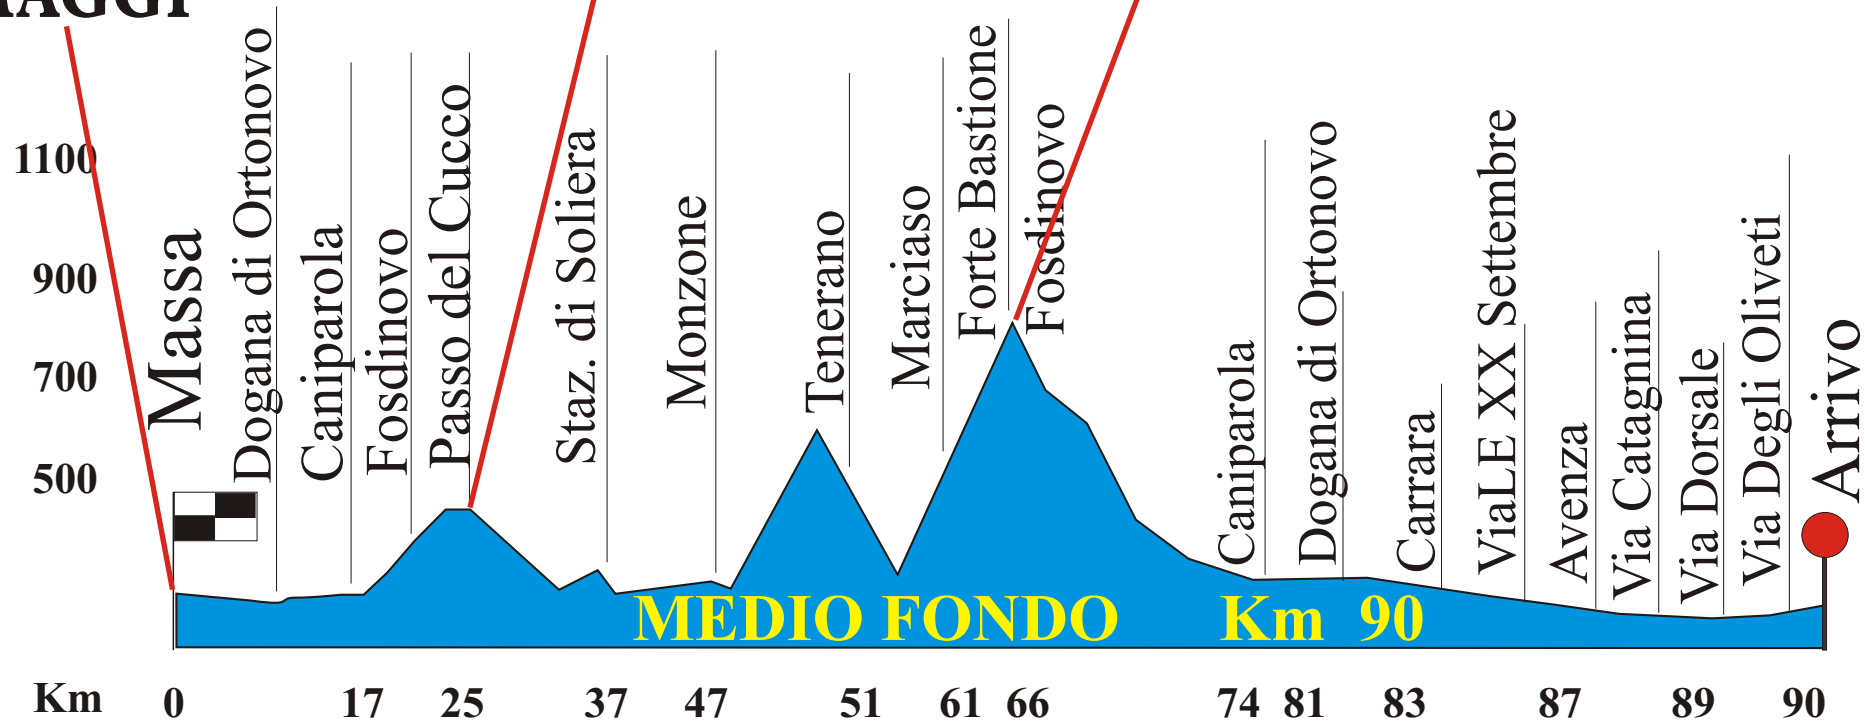

**CICLI
MAGGI**

BICICENTER

BICICENTER

Percorso

Massa-Caniparola-Fosdinovo-P.del Cucco-S.Terenzo Mont- Soliera-Gragnola-Monzone-Tenerano (Rif)-Marciaso-Forte Bastione-Fosdinovo-Caniparola-Dogana di Ortonovo- Carrara-Via Aurelia-Romagnano-Via Catagnina-Via Marina Vecchia --Via Dorsale -Via Degli Oliveti-
Stadio (ARRIVO) Km 90